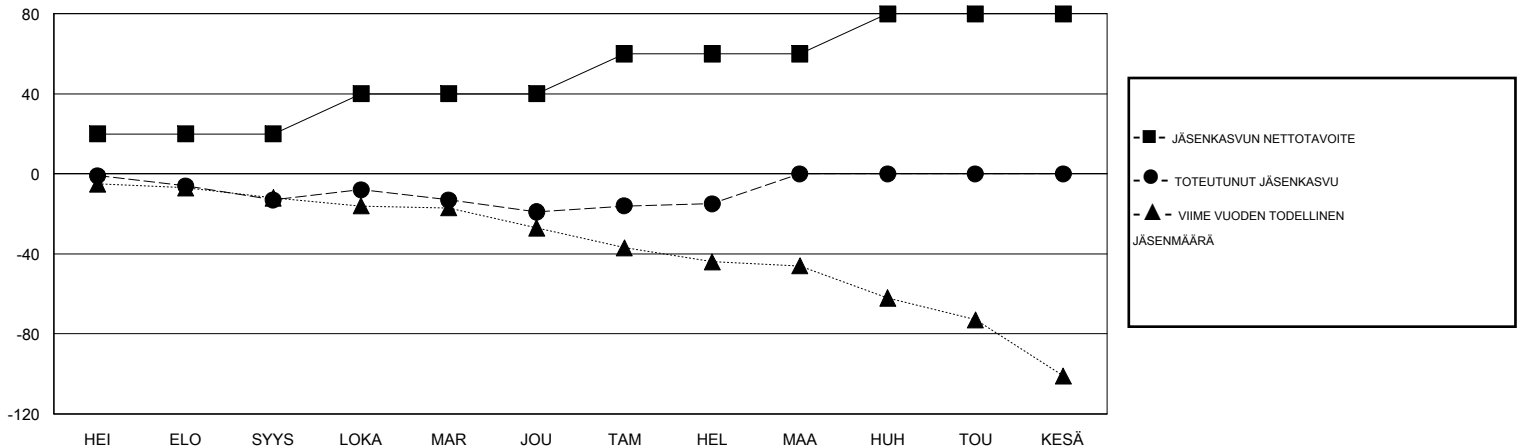

MONTHLY MEMBERSHIP PROGRESS REPORT

District 107 G

Results as of: 2/29/2020

GMT:

SIJAINTI FINLAND

GMT VAALUPIIRI

Klubit				jäsenä			
TULOKSET 2019-2020				TULOKSET 2019-2020			
NELJÄNNES	UUDEN KLUBIN TAVOITE	UUDET KLUBIT	LOPETETUT KLUBIT	NELJÄNNES	JÄSENKASVUN NETTOTAVOITE	TOTEUTUNUT JÄSENKASVU	POISTETUT JÄSENET (mukaan lukien siirrot)
HEI/ELO/SYYS	0	0	0	HEI/ELO/SYYS	20	9	22
LOKA/MAR/JOU	1	0	0	LOKA/MAR/JOU	20	18	23
TAM/HEL/MAA	0	0	0	TAM/HEL/MAA	20	10	5
HUH/TOU/KESÄ	0	0	0	HUH/TOU/KESÄ	20	0	0

TAVOITTEET JA UUDET KLUBIT, KUMULATIIVINEN

TAVOITTEET JA JÄSENET, KUMULATIIVINEN

LAKKAUTETUT KLUBIT: 0

26 CLUBS OF 60 LISÄNNYT YHDEN TAI USEAMMAN UUTTA JÄSENTÄ

SUKUPUOLIJAKAUMA

MIES 1,083 (85.75%)
NAINEN 180 (14.25%)