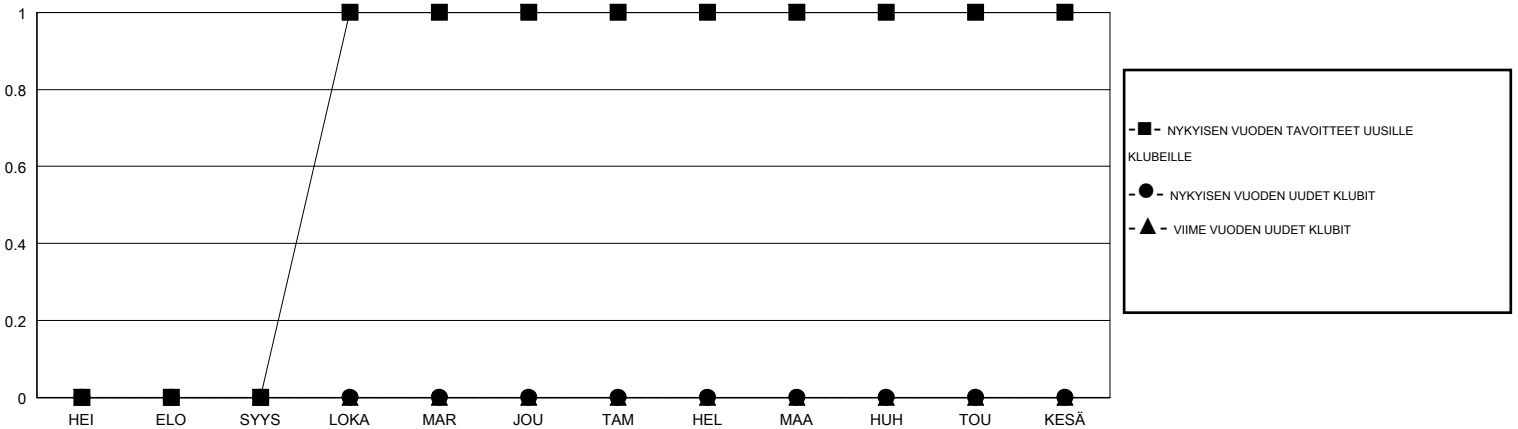

MONTHLY MEMBERSHIP PROGRESS REPORT

District 107 G

Results as of: 2/29/2020

GMT:

SIJAINTI FINLAND

GMT VAALUPIIRI

Klubit				jäsenä			
TULOKSET 2019-2020				TULOKSET 2019-2020			
NELJÄNNES	UUDEN KLUBIN TAVOITE	UUDET KLUBIT	LOPETETUT KLUBIT	NELJÄNNES	JÄSENKASVUN NETTOTAVOITE	TOTEUTUNUT JÄSENKASVU	POISTETUT JÄSENET (mukaan lukien siirrot)
HEI/ELO/SYYS	0	0	0	HEI/ELO/SYYS	20	9	22
LOKA/MAR/JOU	1	0	0	LOKA/MAR/JOU	20	18	23
TAM/HEL/MAA	0	0	0	TAM/HEL/MAA	20	10	5
HUH/TOU/KESÄ	0	0	0	HUH/TOU/KESÄ	20	0	0

TAVOITTEET JA UUDET KLUBIT, KUMULATIIVINEN

TAVOITTEET JA JÄSENET, KUMULATIIVINEN

LAKKAUTETUT KLUBIT: 0

26 CLUBS OF 60 LISÄNNYT YHDEN TAI USEAMMAN UUTTA JÄSENTÄ

SUKUPUOLIJAKAUMA

MIES 1,083 (85.75%)
NAINEN 180 (14.25%)